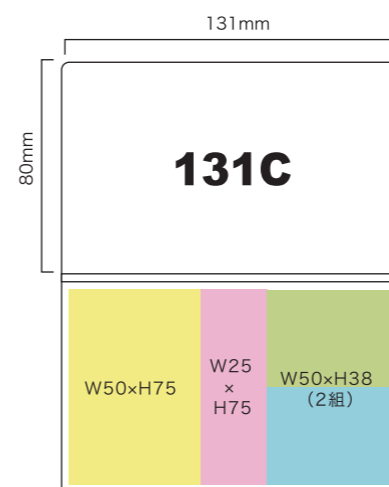

〈ふせん印刷〉スミ1色(黒)・軽オフ(印刷範囲内)〈ふせん紙質〉上質紙〈ふせん紙色〉ホワイト・イエロー・ピンク・グリーン・ブルー

- 材質:(カバー)カード紙300g/m²+片面PP貼り ●印刷仕様:(カバー)表紙・裏表紙・中面 4/4C または 4/0C (フルカラーオフセット印刷)
- 包装形態:個別透明袋入り(OPP袋) ●生産国:韓国

- カバーサイズ:W126×H80mm
- ふせんサイズ(左):W70×H75mm
- ふせんサイズ(中・右):W25×H75mm
- ふせん色は以下5色よりお選びいただけます。

ホワイト イエロー ピンク グリーン ブルー

- ふせん枚数:20枚・30枚

- カバーサイズ:W126×H80mm
- ふせんサイズ(左):W70×H75mm
- ふせん色は以下5色よりお選びいただけます。

ホワイト イエロー ピンク グリーン ブルー

- ふせんサイズ(右):W50×H15mm
- ※蛍光5色ふせん(5組)
- ※こちらはふせん色を選べません。
- ※蛍光ふせんの紙色配列は受注ロットに対して約半分ずつ天地逆になります。
- ふせん枚数:20枚・30枚

- カバーサイズ:W131×H80mm
- ふせんサイズ(左):W50×H75mm
- ふせんサイズ(中):W25×H75mm
- ふせんサイズ(右):W50×H75mm
- ふせん色は以下5色よりお選びいただけます。

ホワイト イエロー ピンク グリーン ブルー

- ふせん枚数:20枚・30枚

- カバーサイズ:W131×H80mm
- ふせんサイズ(左):W50×H75mm
- ふせんサイズ(中):W25×H75mm
- ふせんサイズ(右):W50×H38mm(2組)
- ふせん色は以下5色よりお選びいただけます。