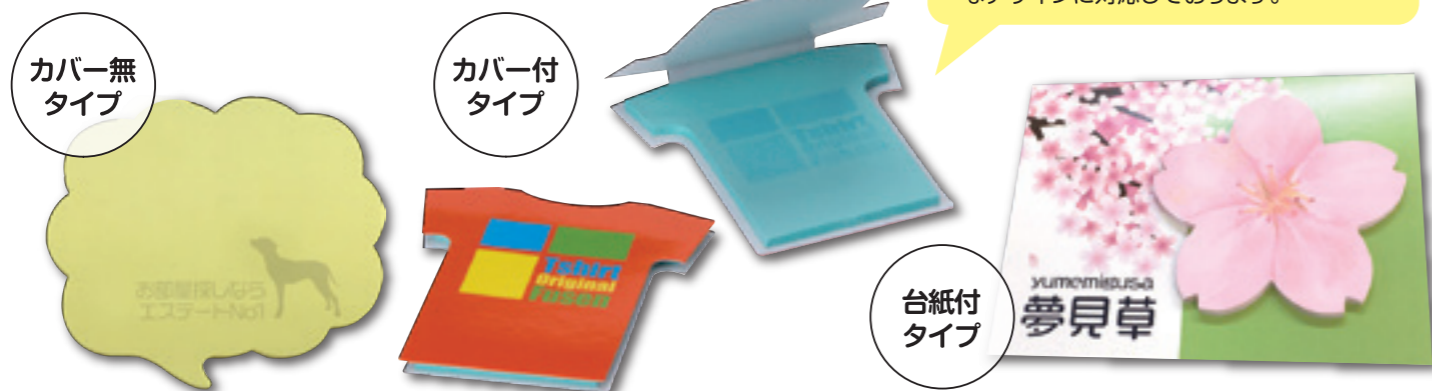

使用用途 ●社内業務用として ●ちょっとしたメッセージやアドバイス用に最適

型抜きふせん

専用
サイトは
こちら

インパクト抜群!

ふせんを自由な形に切り抜いた型抜きふせんは
訴求性の高いふせんとして大人気です♪

カバー無
タイプ

カバー付
タイプ

台紙付
タイプ

型抜きタイプは全部で3種 それぞれ2サイズをご用意

型抜きふせんの種類は全部で3種類。
「カバー無しタイプ」「カバー付きタイプ」
「台紙付きタイプ」で各種類とも2サイズを
ご用意しております。抜型はお客様の自由
なデザインに対応しております。

もらって嬉しいふせん キャラクターふせんとしても大人気

型抜きふせんの特徴は何といても、自由な形に切り抜いて表現できることです。
形の与えるインパクトの強さから、キャラクターの販促品として大好評です。また、キャラクターなどのかわいらしい
型抜きふせんはお子様はもちろん学生、社会人にも大人気です。人気層も幅広いことが、特徴の一つと言えます。