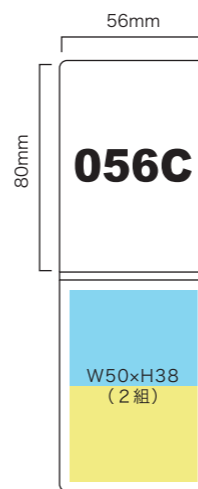

ふせんのカンヅメ（大）

製品サイズ	ふせんサイズ	ふせん入数
83Φ×94mm (H)	25×75mm	6本
綴り枚数	最小ロット	
各 100枚	500個	

〈ふせん印刷〉1色（黒、軽オフ印刷）〈ふせん紙質〉上質紙（ふせん専用紙）〈ふせん紙色〉ホワイト・イエロー・ピンク・グリーン・ブルー

●材質：〈側面〉コートカード紙 400g/m² 〈上蓋〉コートボール紙 450g/m² 〈キャップ〉PP 〈底〉コートボール紙 ●印刷仕様：〈側面〉1色～4色（オフセット印刷）●包装形態：裸

カバーを広げた時のイメージです

- カバーサイズ:W56×H80mm
- ふせんサイズ:W50×H75mm
- ふせん色は以下5色よりお選びいただけます。

- ふせん枚数:20枚・30枚・50枚

- カバーサイズ:W56×H80mm
- ふせんサイズ:W25×H75mm
- ふせん色は以下5色よりお選びいただけます。

- ふせん枚数:20枚・30枚

- カバーサイズ:W56×H80mm
- ふせんサイズ:W50×H38mm
- ふせん色は以下5色よりお選びいただけます。

- ふせん枚数:20枚・30枚

- カバーサイズ:W56×H80mm
- ふせんサイズ:W50×H15mm
- ※蛍光5色ふせん(5組)
- ※蛍光ふせんの紙色配列は受注ロットに対して約半分ずつ天地逆になります。

- ふせん印字:不可
- ふせん色:選択不可
- ふせん枚数:20枚・30枚

カバー付きふせん (CFM-056A)

カバーサイズ	ふせんサイズ
W56×H80mm	W50×H75mm
対応枚数	最小ロット
20枚・30枚・50枚	1,000個