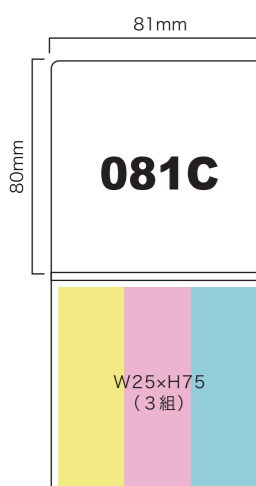

- カバーサイズ:W81×H80mm
- ふせんサイズ:W75×H75mm
- ふせん色は以下5色よりお選びいただけます。

- ふせん枚数:20枚・30枚・50枚・100枚

カバー付きふせん (CFM-081A)

カバーサイズ	ふせんサイズ
W81×H80mm	W75×H75mm
対応枚数	最小ロット
20枚・30枚・50枚・100枚	1,000個

〈ふせん印刷〉スミ1色(黒)・軽オフ(印刷範囲内)〈ふせん紙質〉上質紙〈ふせん紙色〉ホワイト・イエロー・ピンク・グリーン・ブルー

- 材質:(カバー)カード紙300g/m²+片面PP貼り ●印刷仕様:(カバー)表紙・裏表紙・中面 4/4C または 4/0C (フルカラーオフセット印刷)
- 包装形態:個別透明袋入り(OPP袋) ●生産国:韓国

- カバーサイズ:W81×H80mm
- ふせんサイズ(左):W50×H75mm
- ふせんサイズ(右):W25×H75mm
- ふせん色は以下5色よりお選びいただけます。

- ふせん枚数:20枚・30枚

カバー付きふせん (CFM-081B)

カバーサイズ	ふせんサイズ(左)	ふせんサイズ(右)
W81×H80mm	W50×H75mm	W25×H75mm
対応枚数	最小ロット	
20枚・30枚	1,000個	

〈ふせん印刷〉スミ1色(黒)・軽オフ(印刷範囲内)〈ふせん紙質〉上質紙〈ふせん紙色〉ホワイト・イエロー・ピンク・グリーン・ブルー

- 材質:(カバー)カード紙300g/m²+片面PP貼り ●印刷仕様:(カバー)表紙・裏表紙・中面 4/4C または 4/0C (フルカラーオフセット印刷)
- 包装形態:個別透明袋入り(OPP袋) ●生産国:韓国