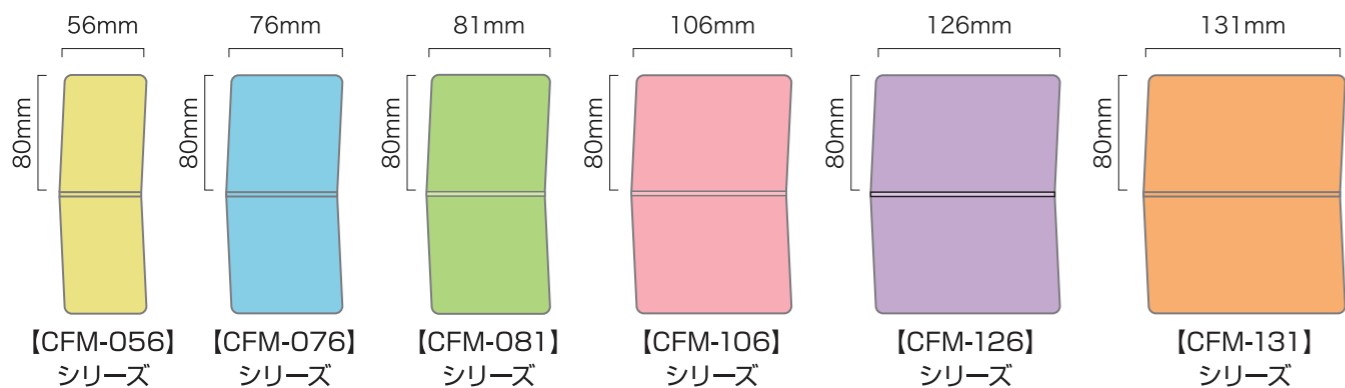

カバーを広げた時のイメージです

- カバーサイズ:W56×H80mm
- ふせんサイズ:W50×H75mm
- ふせん色は以下5色よりお選びいただけます。

- ふせん枚数:20枚・30枚・50枚

- カバーサイズ:W56×H80mm
- ふせんサイズ:W25×H75mm
- ふせん色は以下5色よりお選びいただけます。

- ふせん枚数:20枚・30枚

- カバーサイズ:W56×H80mm
- ふせんサイズ:W50×H38mm
- ふせん色は以下5色よりお選びいただけます。