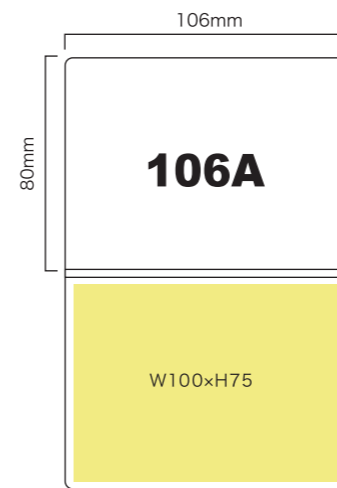

- ●カバーサイズ:W106×H80mm
- ●ふせんサイズ:W100×H75mm
- ●ふせん色は以下5色よりお選びいただけます。

- ●ふせん枚数:20枚・30枚・50枚・100枚

カバー付きふせん (CFM-106A)

カバーサイズ	ふせんサイズ
W106×H80mm	W100×H75mm
対応枚数	最小ロット
20枚・30枚・50枚・100枚	1,000個

〈ふせん印刷〉スミ1色(黒)・軽オフ(印刷範囲内)〈ふせん紙質〉上質紙〈ふせん紙色〉ホワイト・イエロー・ピンク・グリーン・ブルー

- ●材質:(カバー)カード紙300g/m²+片面PP貼り ●印刷仕様:(カバー)表紙・裏表紙・中面 4/4C または 4/0C (フルカラーオフセット印刷)
- ●包装形態:個別透明袋入り(OPP袋) ●生産国:韓国