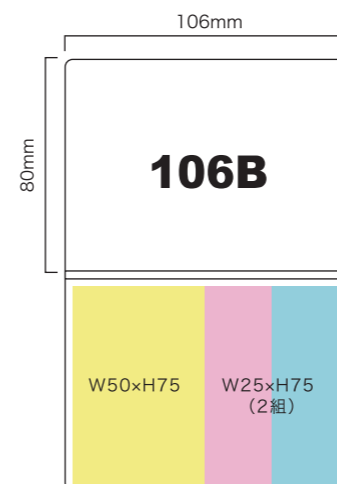

- カバーサイズ:W81×H80mm
- ふせんサイズ:W25×H75mm(3組)
- ふせん色は以下5色よりお選びいただけます。

- ふせん枚数:20枚・30枚

カバー付きふせん (CFM-081C)

カバーサイズ	ふせんサイズ
W81×H80mm	W25×H75mm(3組)
対応枚数	最小ロット
20枚・30枚	1,000個

〈ふせん印刷〉スミ1色(黒)・軽オフ(印刷範囲内)〈ふせん紙質〉上質紙〈ふせん紙色〉ホワイト・イエロー・ピンク・グリーン・ブルー

- 材質:(カバー)カード紙300g/m²+片面PP貼り ●印刷仕様:(カバー)表紙・裏表紙・中面 4/4C または 4/0C (フルカラーオフセット印刷)
- 包装形態:個別透明袋入り(OPP袋) ●生産国:韓国

- カバーサイズ:W106×H80mm
- ふせんサイズ:W100×H75mm
- ふせん色は以下5色よりお選びいただけます。

- ふせん枚数:20枚・30枚・50枚・100枚

カバー付きふせん (CFM-106A)

カバーサイズ	ふせんサイズ
W106×H80mm	W100×H75mm
対応枚数	最小ロット
20枚・30枚・50枚・100枚	1,000個

〈ふせん印刷〉スミ1色(黒)・軽オフ(印刷範囲内)〈ふせん紙質〉上質紙〈ふせん紙色〉ホワイト・イエロー・ピンク・グリーン・ブルー

- 材質:(カバー)カード紙300g/m²+片面PP貼り ●印刷仕様:(カバー)表紙・裏表紙・中面 4/4C または 4/0C (フルカラーオフセット印刷)
- 包装形態:個別透明袋入り(OPP袋) ●生産国:韓国