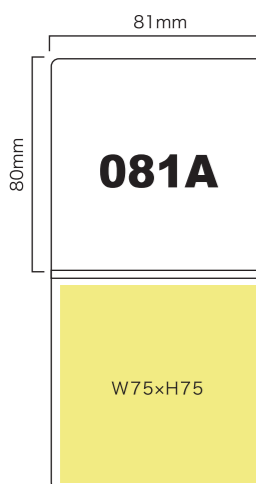

- ●カバーサイズ:W81×H80mm
- ●ふせんサイズ:W75×H75mm
- ●ふせん色は以下5色よりお選びいただけます。

- ●ふせん枚数:20枚・30枚・50枚・100枚

カバー付きふせん (CFM-081A)

カバーサイズ	ふせんサイズ
W81×H80mm	W75×H75mm
対応枚数	最小ロット
20枚・30枚・50枚・100枚	1,000個

〈ふせん印刷〉スミ1色(黒)・軽オフ(印刷範囲内)〈ふせん紙質〉上質紙〈ふせん紙色〉ホワイト・イエロー・ピンク・グリーン・ブルー

- ●材質:(カバー)カード紙300g/m²+片面PP貼り ●印刷仕様:(カバー)表紙・裏表紙・中面 4/4C または 4/0C (フルカラーオフセット印刷)
- ●包装形態:個別透明袋入り(OPP袋) ●生産国:韓国