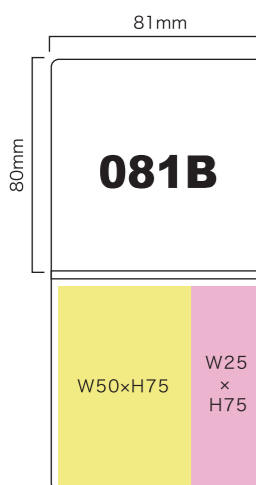

カバーを広げた時のイメージです

- カバーサイズ:W56×H80mm
- ふせんサイズ:W50×H75mm
- ふせん色は以下5色よりお選びいただけます。

- ふせん枚数:20枚・30枚・50枚

- カバーサイズ:W56×H80mm
- ふせんサイズ:W25×H75mm
- ふせん色は以下5色よりお選びいただけます。

- ふせん枚数:20枚・30枚

- カバーサイズ:W56×H80mm
- ふせんサイズ:W50×H38mm
- ふせん色は以下5色よりお選びいただけます。

- カバーサイズ:W81×H80mm
- ふせんサイズ:W75×H75mm
- ふせん色は以下5色よりお選びいただけます。

- ふせん枚数:20枚・30枚・50枚・100枚

カバー付きふせん (CFM-081A)

カバーサイズ	ふせんサイズ
W81×H80mm	W75×H75mm
対応枚数	最小ロット
20枚・30枚・50枚・100枚	1,000個

〈ふせん印刷〉スミ1色(黒)・軽オフ(印刷範囲内)〈ふせん紙質〉上質紙〈ふせん紙色〉ホワイト・イエロー・ピンク・グリーン・ブルー

- 材質:(カバー)カード紙300g/m²+片面PP貼り ●印刷仕様:(カバー)表紙・裏表紙・中面 4/4C または 4/0C (フルカラーオフセット印刷)
- 包装形態:個別透明袋入り(OPP袋) ●生産国:韓国

- カバーサイズ:W81×H80mm
- ふせんサイズ(左):W50×H75mm
- ふせんサイズ(右):W25×H75mm
- ふせん色は以下5色よりお選びいただけます。

- ふせん枚数:20枚・30枚