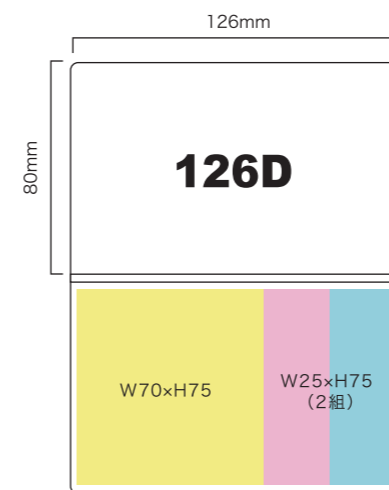

- 材質:(カバー)カード紙300g/m²+片面PP貼り ●印刷仕様:(カバー)表紙・裏表紙・中面 4/4C または 4/0C (フルカラーオフセット印刷)
- 包装形態:個別透明袋入り(OPP袋) ●生産国:韓国

カバー付きふせん(CFM-126B)

カバーサイズ	ふせんサイズ(左)	ふせんサイズ(右)
W126×H80mm	W70×H75mm	W50×H75mm
対応枚数	最小ロット	
20枚・30枚	1,000個	

〈ふせん印刷〉スミ1色(黒)・軽オフ(印刷範囲内)〈ふせん紙質〉上質紙〈ふせん紙色〉ホワイト・イエロー・ピンク・グリーン・ブルー

- 材質:(カバー)カード紙300g/m²+片面PP貼り ●印刷仕様:(カバー)表紙・裏表紙・中面 4/4C または 4/0C (フルカラーオフセット印刷)
- 包装形態:個別透明袋入り(OPP袋) ●生産国:韓国

カバー付きふせん(CFM-126C)

カバーサイズ	ふせんサイズ(左)	ふせんサイズ(右)
W126×H80mm	W70×H75mm	W50×H38mm(2組)
対応枚数	最小ロット	
20枚・30枚	1,000個	

〈ふせん印刷〉スミ1色(黒)・軽オフ(印刷範囲内)〈ふせん紙質〉上質紙〈ふせん紙色〉ホワイト・イエロー・ピンク・グリーン・ブルー

- 材質:(カバー)カード紙300g/m²+片面PP貼り ●印刷仕様:(カバー)表紙・裏表紙・中面 4/4C または 4/0C (フルカラーオフセット印刷)
- 包装形態:個別透明袋入り(OPP袋) ●生産国:韓国

- カバーサイズ:W126×H80mm
- ふせんサイズ(左):W70×H75mm
- ふせんサイズ(中・右):W25×H75mm
- ふせん色は以下5色よりお選びいただけます。