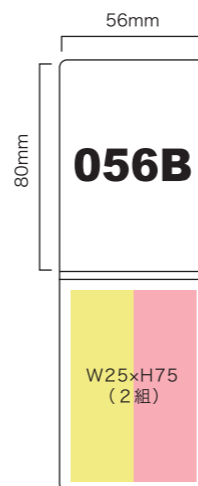

ふせんのカンヅメ（大）

製品サイズ	ふせんサイズ	ふせん入数
83Φ×94mm (H)	25×75mm	6本
綴り枚数	最小ロット	
各 100枚	500個	

〈ふせん印刷〉1色（黒、軽オフ印刷）〈ふせん紙質〉上質紙（ふせん専用紙）〈ふせん紙色〉ホワイト・イエロー・ピンク・グリーン・ブルー

●材質：〈側面〉コートカード紙 400g/m² 〈上蓋〉コートボール紙 450g/m² 〈キャップ〉PP 〈底〉コートボール紙 ●印刷仕様：〈側面〉1色～4色（オフセット印刷）●包装形態：裸

※HCF-1016の蛍光ふせんは、受注ロットに対して約半分ずつ色配列が天地逆になります。

ハードカバーふせん(HCF-1016)

カバーサイズ	ふせんサイズ/上段左	ふせんサイズ/上段右
W108×H81mm	W50×H75mm	W50×H15mm (蛍光)5本
ふせんサイズ/下段	ふせん枚数	最小ロット
W100×H75mm	上段: 20枚・下段: 80枚	500個

〈ふせん印刷〉スミ1色(黒)・軽オフ(印刷範囲内) ※蛍光5色ふせんには印刷できません。〈ふせん紙質〉上質紙(ふせん紙色) ホワイト・イエロー・ピンク・グリーン・ブルー ※W50×H13(右5色)のふせん紙色は選べません。

カバーを広げた時のイメージです

- カバーサイズ:W56×H80mm
- ふせんサイズ:W50×H75mm
- ふせん色は以下5色よりお選びいただけます。

- ふせん枚数:20枚・30枚・50枚

- カバーサイズ:W56×H80mm
- ふせんサイズ:W25×H75mm
- ふせん色は以下5色よりお選びいただけます。

- ふせん枚数:20枚・30枚

- カバーサイズ:W56×H80mm
- ふせんサイズ:W50×H38mm
- ふせん色は以下5色よりお選びいただけます。