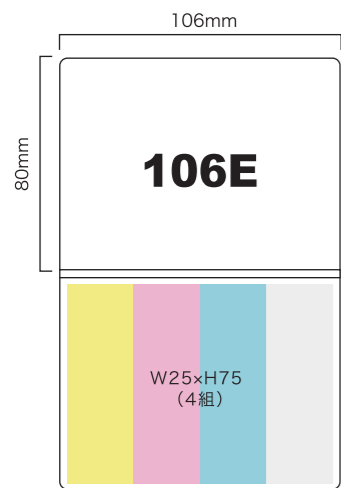

- カバーサイズ:W106×H80mm
- ふせんサイズ:W50×H75mm(2組)
- ふせん色は以下5色よりお選びいただけます。

- ふせん枚数:20枚・30枚

カバー付きふせん (CFM-106D)

カバーサイズ	ふせんサイズ
W106×H80mm	W50×H75mm(2組)
対応枚数	最小ロット
20枚・30枚	1,000個

〈ふせん印刷〉スミ1色(黒)・軽オフ(印刷範囲内)〈ふせん紙質〉上質紙〈ふせん紙色〉ホワイト・イエロー・ピンク・グリーン・ブルー

- 材質:(カバー)カード紙300g/m²+片面PP貼り ●印刷仕様:(カバー)表紙・裏表紙・中面 4/4C または 4/0C (フルカラーオフセット印刷)
- 包装形態:個別透明袋入り(OPP袋) ●生産国:韓国

- カバーサイズ:W106×H80mm
- ふせんサイズ:W25×H75mm(4組)
- ふせん色は以下5色よりお選びいただけます。

ホワイト イエロー ピンク グリーン ブルー

- ふせん枚数:20枚・30枚