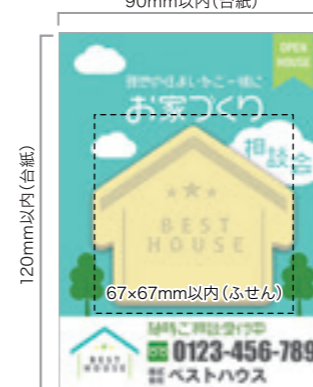

90mm以内(台紙)

●台紙サイズ：W90×H120mm以内
●ふせんサイズ：W67×H67mm以内
●ふせん枚数：20枚・30枚・50枚
●範囲内で自由な形で型抜きします。
※抜き型が複雑な場合や、糊面積が
少ないデザインなど、型抜きがで
きない場合もございます。
※台紙のサイズにつきましては、ご
相談ください。

DKF-090

110mm以内(台紙)