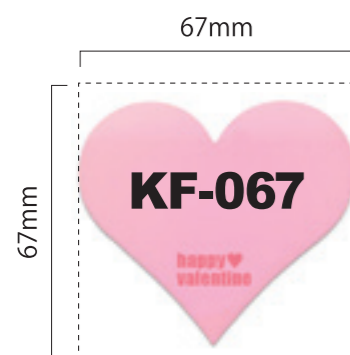

型抜きタイプは全部で3種 それぞれ2サイズをご用意

型抜きふせんの種類は全部で3種類。
「カバー無しタイプ」「カバー付きタイプ」
「台紙付きタイプ」で各種類とも2サイズを
ご用意しております。抜型はお客様の自由
なデザインに対応しております。

もらって嬉しいふせん キャラクターふせんとしても大人気

型抜きふせんの特徴は何といても、自由な形に切り抜いて表現できることです。
形の与えるインパクトの強さから、キャラクターの販促品として大好評です。また、キャラクターなどのかわいらしい
型抜きふせんはお子様はもちろん学生、社会人にも大人気です。人気層も幅広いことが、特徴の一つと言えます。

個性重視ならだんぜん型抜きふせんがオススメ

「商品の個性を活かしたい」「他と違ったふせんを探してる」「目立たせたい」など。
インパクトだけではなく高級感やユニークさなど個性を強調したい場面でも対応力の高いふせんです。
また実用性の高いふせんを型抜きにすることで、ワンランク上のふせんとしても注目されています。

●範囲内で自由な形で
型抜きします。

型抜きふせん (KF-067)

ふせんサイズ	対応枚数	最小ロット
W67×H67mm以内	20枚・30枚・50枚	1,000個