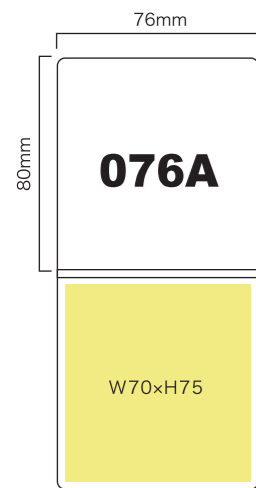

- ●カバーサイズ:W76×H80mm
- ●ふせんサイズ:W70×H75mm
- ●ふせん色は以下5色よりお選びいただけます。

- ●ふせん枚数:20枚・30枚・50枚・100枚

カバー付きふせん (CFM-076A)

カバーサイズ	ふせんサイズ
W76×H80mm	W70×H75mm
対応枚数	最小ロット
20枚・30枚・50枚・100枚	1,000個

〈ふせん印刷〉スミ1色(黒)・軽オフ(印刷範囲内)〈ふせん紙質〉上質紙〈ふせん紙色〉ホワイト・イエロー・ピンク・グリーン・ブルー

- ●材質:(カバー)カード紙300g/m²+片面PP貼り ●印刷仕様:(カバー)表紙・裏表紙・中面 4/4C または 4/0C (フルカラーオフセット印刷)
- ●包装形態:個別透明袋入り(OPP袋) ●生産国:韓国