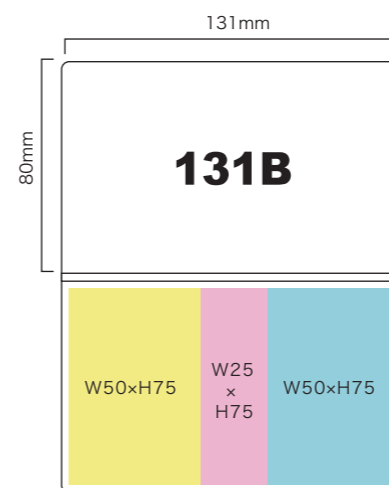

〈ふせん印刷〉スミ1色(黒)・軽オフ(印刷範囲内)〈ふせん紙質〉上質紙〈ふせん紙色〉ホワイト・イエロー・ピンク・グリーン・ブルー

- 材質:(カバー)カード紙300g/m²+片面PP貼り ●印刷仕様:(カバー)表紙・裏表紙・中面 4/4C または 4/0C (フルカラーオフセット印刷)
- 包装形態:個別透明袋入り(OPP袋) ●生産国:韓国

- カバーサイズ:W126×H80mm
- ふせんサイズ(左):W70×H75mm
- ふせんサイズ(中・右):W25×H75mm
- ふせん色は以下5色よりお選びいただけます。

ホワイト イエロー ピンク グリーン ブルー

- ふせん枚数:20枚・30枚

- カバーサイズ:W126×H80mm
- ふせんサイズ(左):W70×H75mm
- ふせん色は以下5色よりお選びいただけます。

ホワイト イエロー ピンク グリーン ブルー

- ふせんサイズ(右):W50×H15mm
- ※蛍光5色ふせん(5組)
- ※こちらはふせん色を選べません。
- ※蛍光ふせんの紙色配列は受注ロットに対して約半分ずつ天地逆になります。
- ふせん枚数:20枚・30枚

- カバーサイズ:W131×H80mm
- ふせんサイズ(左):W50×H75mm
- ふせんサイズ(中):W25×H75mm
- ふせんサイズ(右):W50×H75mm
- ふせん色は以下5色よりお選びいただけます。

ホワイト イエロー ピンク グリーン ブルー

- ふせん枚数:20枚・30枚

- カバーサイズ:W131×H80mm
- ふせんサイズ(左):W50×H75mm
- ふせんサイズ(中):W25×H75mm
- ふせんサイズ(右):W50×H38mm(2組)
- ふせん色は以下5色よりお選びいただけます。