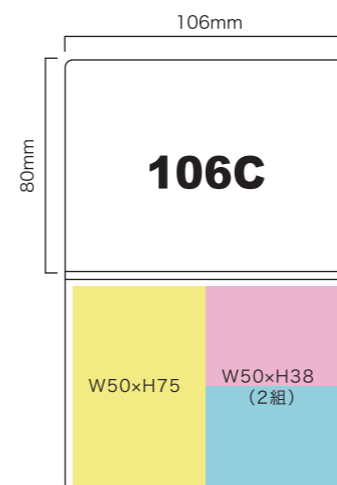

カバーサイズ	ふせんサイズ
W106×H80mm	W100×H75mm
対応枚数	最小ロット
20枚・30枚・50枚・100枚	1,000個

〈ふせん印刷〉スミ1色(黒)・軽オフ(印刷範囲内)〈ふせん紙質〉上質紙〈ふせん紙色〉ホワイト・イエロー・ピンク・グリーン・ブルー

- 材質:(カバー)カード紙300g/m²+片面PP貼り ●印刷仕様:(カバー)表紙・裏表紙・中面 4/4C または 4/0C (フルカラーオフセット印刷)
- 包装形態:個別透明袋入り(OPP袋) ●生産国:韓国

- カバーサイズ:W106×H80mm
- ふせんサイズ(左):W50×H75mm
- ふせんサイズ(中・右):W25×H75mm
- ふせん色は以下5色よりお選びいただけます。

- ふせん枚数:20枚・30枚

カバー付きふせん (CFM-106B)

カバーサイズ	ふせんサイズ(左)	ふせんサイズ(中・右)
W106×H80mm	W50×H75mm	W25×H75mm
対応枚数	最小ロット	
20枚・30枚	1,000個	

〈ふせん印刷〉スミ1色(黒)・軽オフ(印刷範囲内)〈ふせん紙質〉上質紙〈ふせん紙色〉ホワイト・イエロー・ピンク・グリーン・ブルー

- 材質:(カバー)カード紙300g/m²+片面PP貼り ●印刷仕様:(カバー)表紙・裏表紙・中面 4/4C または 4/0C (フルカラーオフセット印刷)
- 包装形態:個別透明袋入り(OPP袋) ●生産国:韓国

- カバーサイズ:W106×H80mm
- ふせんサイズ(左):W50×H75mm
- ふせんサイズ(右):W50×H38mm(2組)
- ふせん色は以下5色よりお選びいただけます。