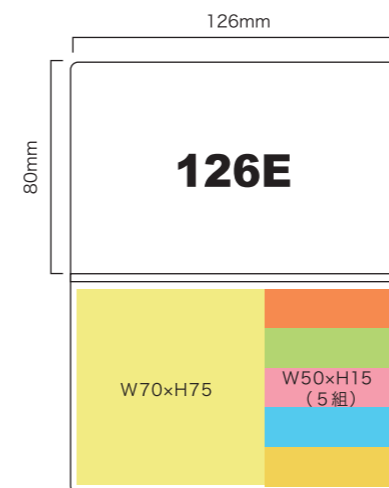

〈ふせん印刷〉スミ1色(黒)・軽オフ(印刷範囲内)〈ふせん紙質〉上質紙〈ふせん紙色〉ホワイト・イエロー・ピンク・グリーン・ブルー

- 材質:(カバー)カード紙300g/m²+片面PP貼り ●印刷仕様:(カバー)表紙・裏表紙・中面 4/4C または 4/0C (フルカラーオフセット印刷)
- 包装形態:個別透明袋入り(OPP袋) ●生産国:韓国

カバー付きふせん(CFM-126C)

カバーサイズ	ふせんサイズ(左)	ふせんサイズ(右)
W126×H80mm	W70×H75mm	W50×H38mm(2組)
対応枚数	最小ロット	
20枚・30枚	1,000個	

〈ふせん印刷〉スミ1色(黒)・軽オフ(印刷範囲内)〈ふせん紙質〉上質紙〈ふせん紙色〉ホワイト・イエロー・ピンク・グリーン・ブルー

- 材質:(カバー)カード紙300g/m²+片面PP貼り ●印刷仕様:(カバー)表紙・裏表紙・中面 4/4C または 4/0C (フルカラーオフセット印刷)
- 包装形態:個別透明袋入り(OPP袋) ●生産国:韓国

- カバーサイズ:W126×H80mm
- ふせんサイズ(左):W70×H75mm
- ふせんサイズ(中・右):W25×H75mm
- ふせん色は以下5色よりお選びいただけます。

ホワイト イエロー ピンク グリーン ブルー

- ふせん枚数:20枚・30枚

- カバーサイズ:W126×H80mm
- ふせんサイズ(左):W70×H75mm
- ふせん色は以下5色よりお選びいただけます。

ホワイト イエロー ピンク グリーン ブルー

- ふせんサイズ(右):W50×H15mm
- ※蛍光5色ふせん(5組)
- ※こちらはふせん色を選べません。
- ※蛍光ふせんの紙色配列は受注ロットに対して約半分ずつ天地逆になります。
- ふせん枚数:20枚・30枚

- カバーサイズ:W131×H80mm
- ふせんサイズ(左):W50×H75mm
- ふせんサイズ(中):W25×H75mm
- ふせんサイズ(右):W50×H75mm
- ふせん色は以下5色よりお選びいただけます。

ホワイト イエロー ピンク グリーン ブルー

- ふせん枚数:20枚・30枚

- カバーサイズ:W131×H80mm
- ふせんサイズ(左):W50×H75mm
- ふせんサイズ(中):W25×H75mm
- ふせんサイズ(右):W50×H38mm(2組)
- ふせん色は以下5色よりお選びいただけます。