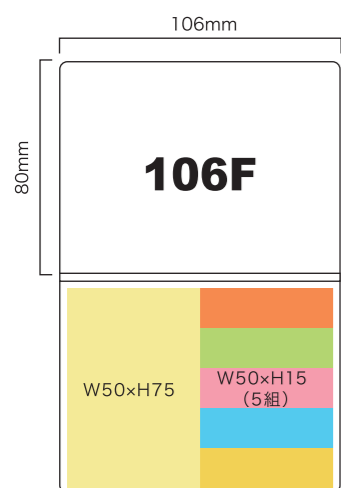

- 材質:(カバー)カード紙300g/m²+片面PP貼り ●印刷仕様:(カバー)表紙・裏表紙・中面 4/4C または 4/0C (フルカラーオフセット印刷)
- 包装形態:個別透明袋入り(OPP袋) ●生産国:韓国

- カバーサイズ:W106×H80mm
- ふせんサイズ:W25×H75mm(4組)
- ふせん色は以下5色よりお選びいただけます。

ホワイト イエロー ピンク グリーン ブルー

- ふせん枚数:20枚・30枚