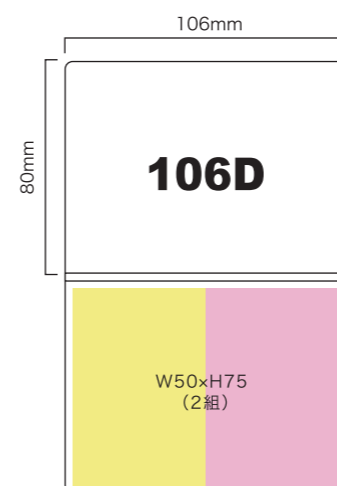

- ●カバーサイズ:W106×H80mm
- ●ふせんサイズ:W50×H75mm(2組)
- ●ふせん色は以下5色よりお選びいただけます。

- ●ふせん枚数:20枚・30枚

カバー付きふせん (CFM-106D)

カバーサイズ	ふせんサイズ
W106×H80mm	W50×H75mm(2組)
対応枚数	最小ロット
20枚・30枚	1,000個

〈ふせん印刷〉スミ1色(黒)・軽オフ(印刷範囲内)〈ふせん紙質〉上質紙〈ふせん紙色〉ホワイト・イエロー・ピンク・グリーン・ブルー

- ●材質:(カバー)カード紙300g/m²+片面PP貼り ●印刷仕様:(カバー)表紙・裏表紙・中面 4/4C または 4/0C (フルカラーオフセット印刷)
- ●包装形態:個別透明袋入り(OPP袋) ●生産国:韓国