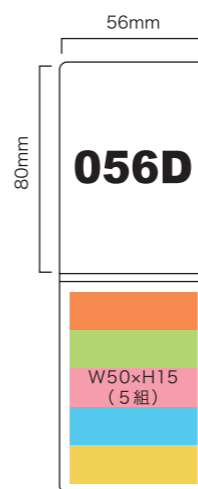

ふせんのカンヅメ（大）

製品サイズ	ふせんサイズ	ふせん入数
83Φ×94mm (H)	25×75mm	6本
綴り枚数	最小ロット	
各 100枚	500個	

〈ふせん印刷〉1色（黒、軽オフ印刷）〈ふせん紙質〉上質紙（ふせん専用紙）〈ふせん紙色〉ホワイト・イエロー・ピンク・グリーン・ブルー

●材質：〈側面〉コートカード紙 400g/m² 〈上蓋〉コートボール紙 450g/m² 〈キャップ〉PP 〈底〉コートボール紙 ●印刷仕様：〈側面〉1色～4色（オフセット印刷）●包装形態：裸

カバーを広げた時のイメージです

- カバーサイズ:W56×H80mm
- ふせんサイズ:W50×H75mm
- ふせん色は以下5色よりお選びいただけます。

- ふせん枚数:20枚・30枚・50枚

- カバーサイズ:W56×H80mm
- ふせんサイズ:W25×H75mm
- ふせん色は以下5色よりお選びいただけます。

- ふせん枚数:20枚・30枚

- カバーサイズ:W56×H80mm
- ふせんサイズ:W50×H38mm
- ふせん色は以下5色よりお選びいただけます。

- ふせん枚数:20枚・30枚

- カバーサイズ:W56×H80mm
- ふせんサイズ:W50×H15mm
- ※蛍光5色ふせん(5組)
- ※蛍光ふせんの紙色配列は受注ロットに対して約半分ずつ天地逆になります。

- ふせん印字:不可
- ふせん色:選択不可
- ふせん枚数:20枚・30枚

カバー付きふせん (CFM-056A)

カバーサイズ	ふせんサイズ
W56×H80mm	W50×H75mm
対応枚数	最小ロット
20枚・30枚・50枚	1,000個